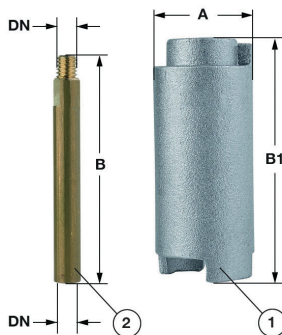

ART 97I

Thermal Extension to suit ART 55 PRS

	15 & 22mm	28 & 35mm	42 & 54mm
DN	M.6	M.8	M.10
A	18.5	26	32
B	63.5	65.5	68.5
B1	64	64	68
Kgs	0.08	0.10	0.15

N. Part Name Materials

1	Extension	Aluminium Alloy EN AB-46100
2	Stem	Brass CW617N-M